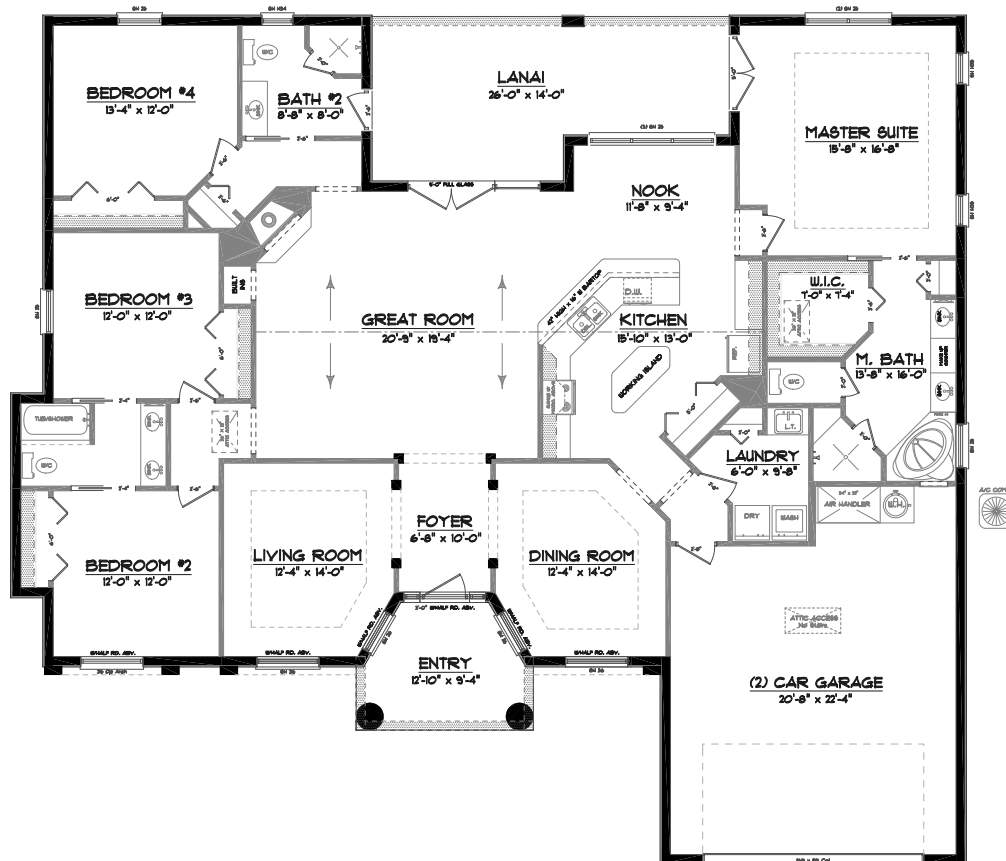

A.L. Milton Construction

(352) 368-7733 • www.almilton.com • CGC-017001

Elevations Vary

The Catalina

2521 S.F. Living
3432 S.F. Total